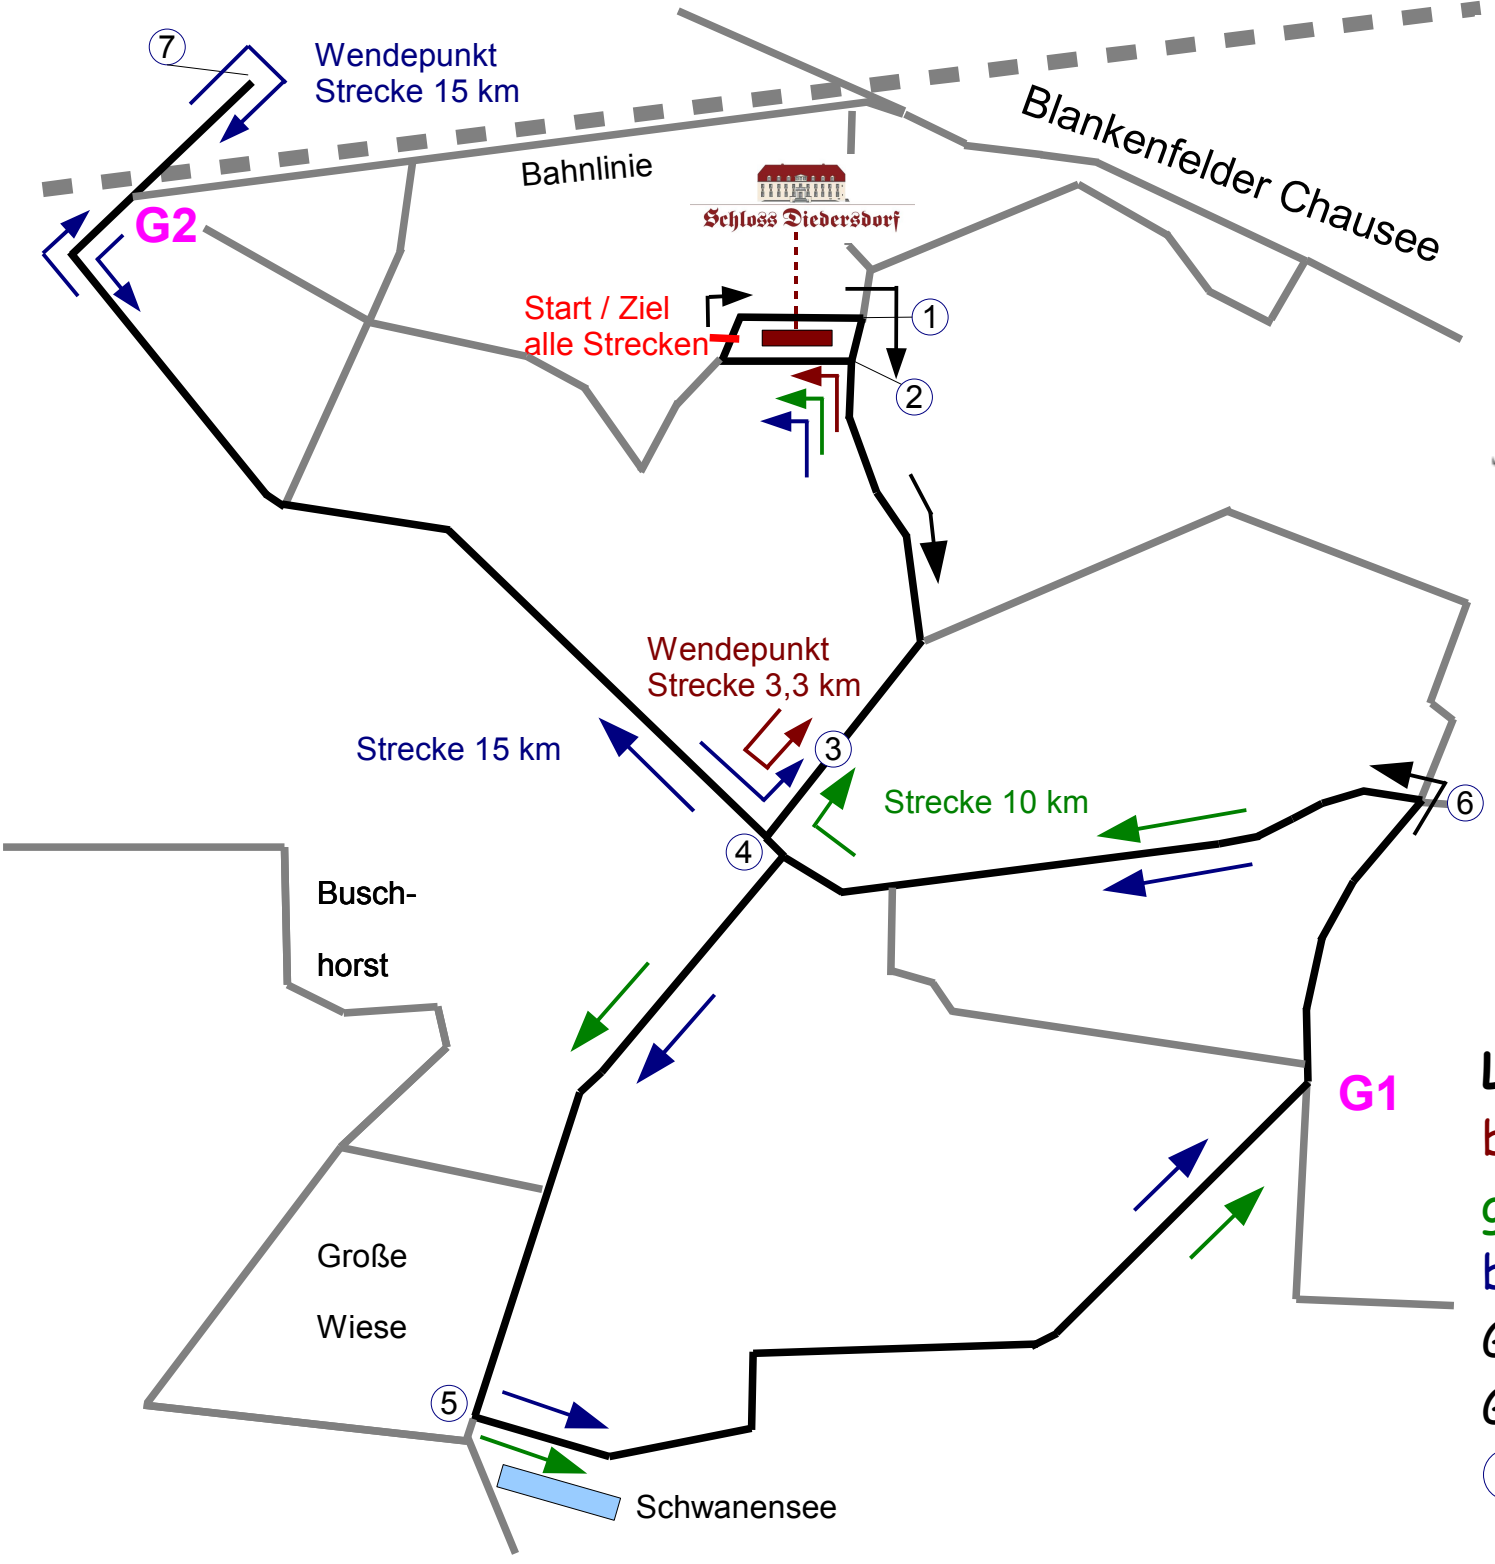

Diedersdorfer Schloss - Wiesen - Lauf

Streckenführung

- Legende:**
- braun Strecke 3,3 km
 - grün Strecke 10,0 km
 - blau Strecke 15,0 km
 - G1 Getränkepunkt 5,8 km
 - G2 Getränkepunkt 10,8 km
 - ⑥ Streckenposten